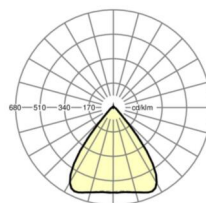

параметры

номер заказа	19430006060
код EAN	4020863407644
номер таможенного тарифа	94051190
Знак прохождения контроля	IP 20, класс защиты I, ENEC10 VDE, F, HACCP DIN10500/Food/IFS-пригодность для применения/BRC, Indoor, CE
Степень ударпрочности IK	IK03 (-20°C bis 25°C)
Температура окружения	ta -20°C в 25°C
Особые свойства	Готовность к IoT «Ready for IoT»
Гарантийный срок	5 лет
Государственные программы поддержки	BEG - государственные субсидии для энергосберегающих зданий (действительна только для Германии)

электротехника

Балласт	Электронный драйвер DALI2 (1 штука)
Мощность системы	68W
сетевое напряжение	230V/50Hz
класс энергосбережения/Источник света	C

Оптика

Оснастка	LED, цветопередача/оттенок света CRI ≥ 80 / 4000K
Допуск для координаты цветности (MacAdam)	3SDCM
Фотобиологическая безопасность (светильник)	RG1
Номинальный световой поток	11639lm
Срок службы LED	50000h L80/B10 (Tq 25°C)
светоотдача светильников	170lm/W
Угол излучения	80° (C0) / 80° (C90)
UGR поп./вдоль	20.4 / 20.6

DEEP-LINK

<https://www.regiolum.de/ru/article/19430006060>

Ссылка	LED 12000lm 840
ηLB	100 %
Φ ↓↑	98 % / 2 %
UGR поп./вдоль	20.4 / 20.6